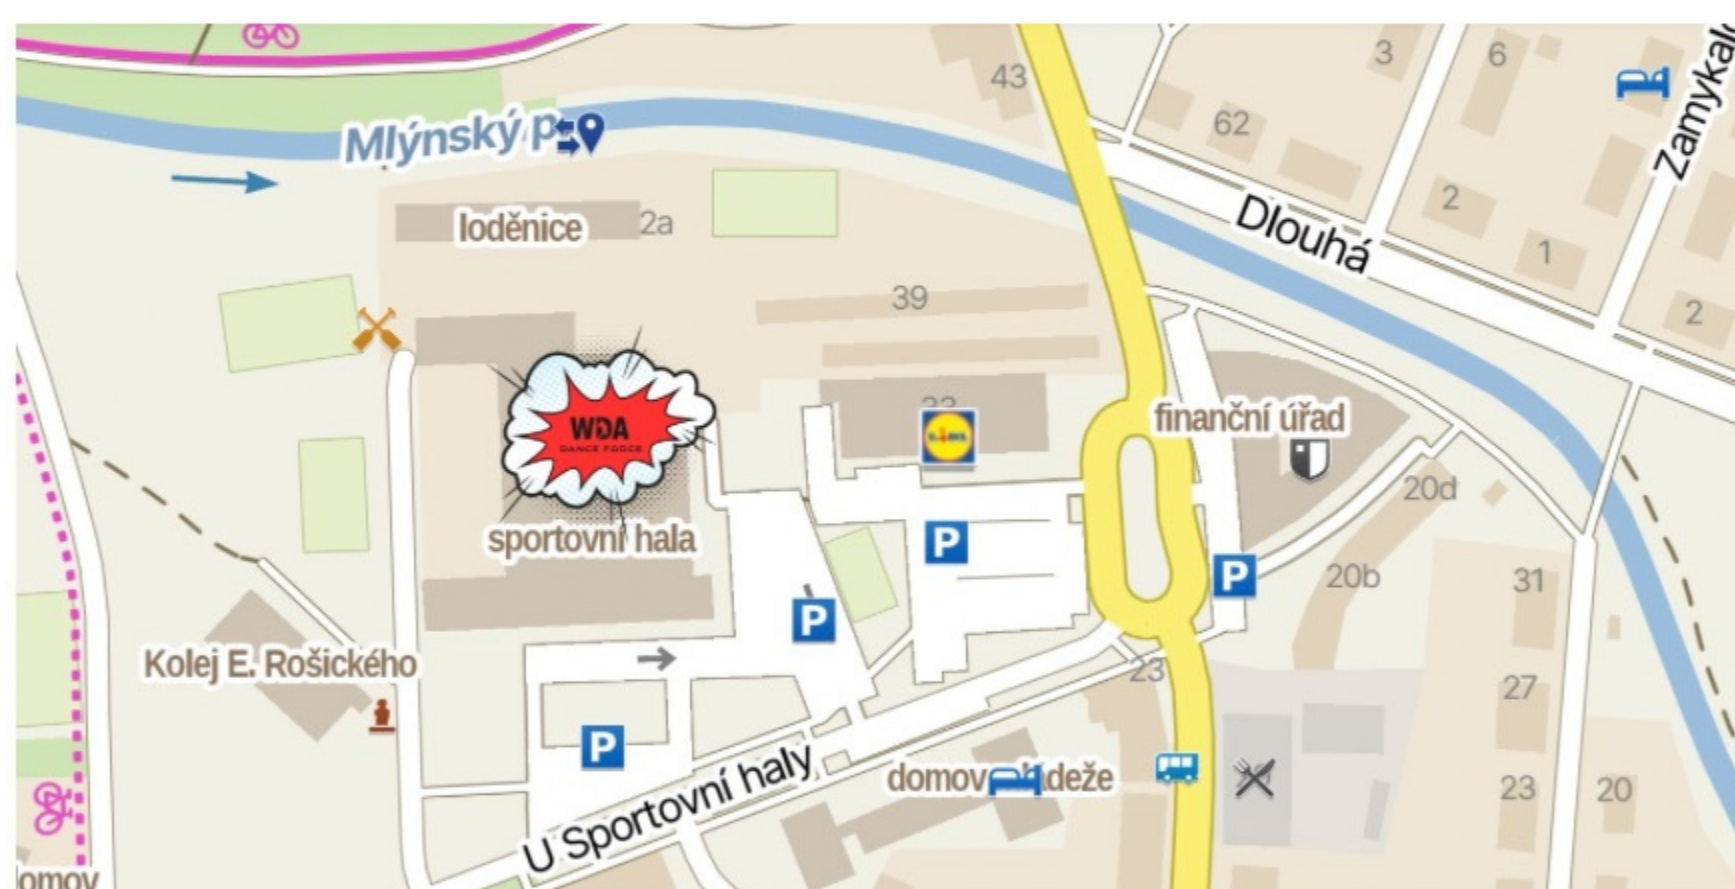

Sportovní hala Univerzity Palackého v Olomouci
U Sportovní haly 2, 772 00 Olomouc

Přímo před halou se nachází velké parkoviště. Dále je možnost parkování u finančního úřadu.
Viz. Mapa.

www.czechdance.org